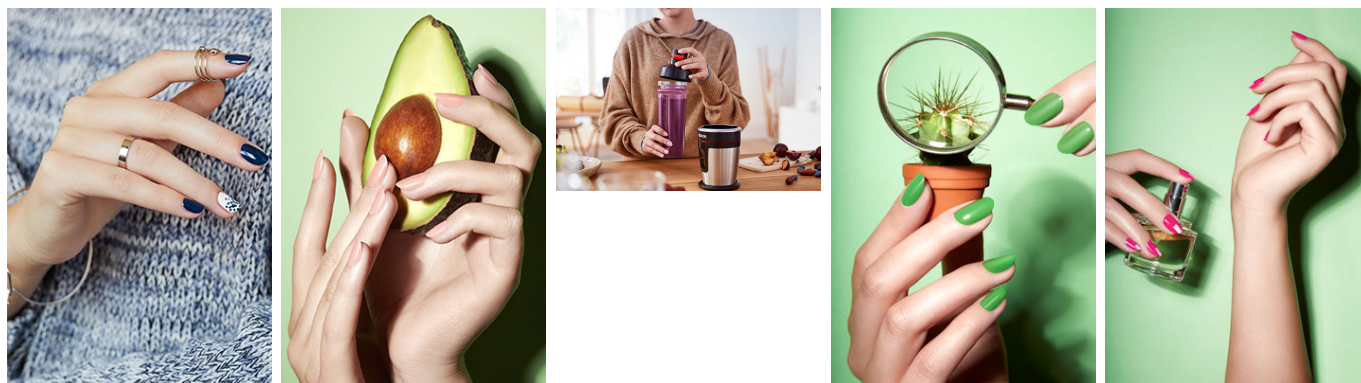

Natascha P.

Hauptkategorien

Models / Werbung

Unterkategorien

Models / Werbung: Fotomodell

Details

Haarfarbe: braun

Augenfarbe: grünblau