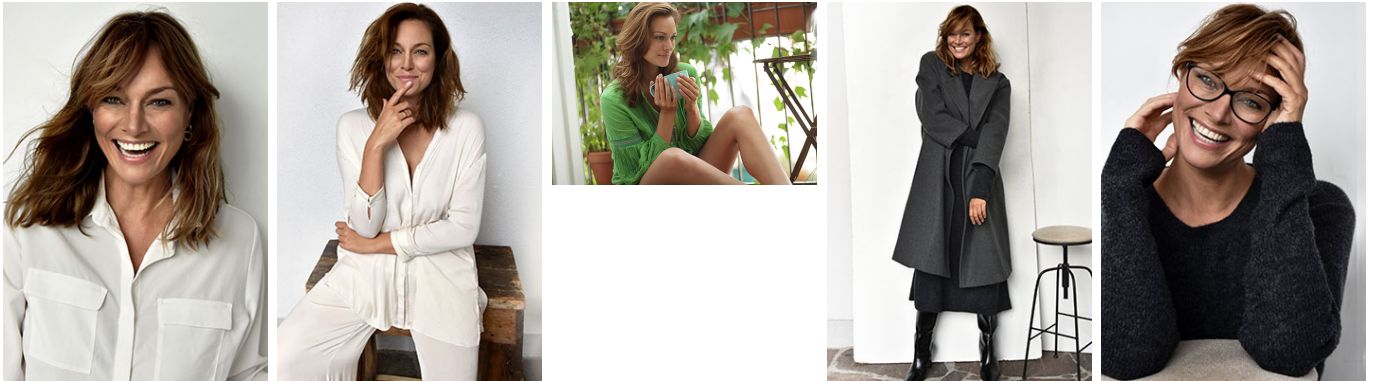

## Michaela Z.

### Hauptkategorien

Models / Werbung

### Details

**Haarfarbe:** braun

**Augenfarbe:** grün

**Körpergröße:** 180 cm

**Konfektionsgröße:** 40

**Oberweite:** 102

**Taille:** 84

**Hüfte:** 102