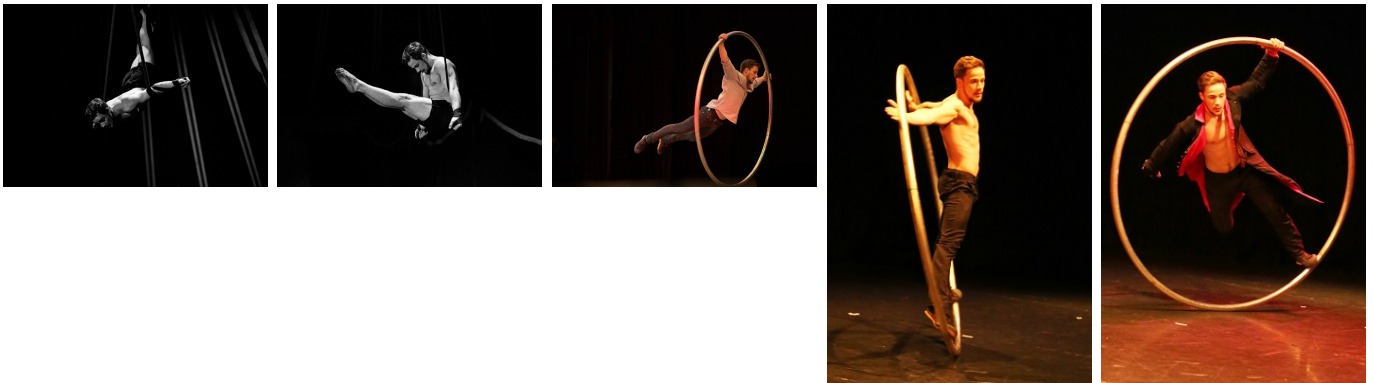

Karlo Janke

Hauptkategorien

Musik / Show

Details

Show: Artistik

Artistik: Luftakrobatik

Vita / Credits

Mit Zauber, Humor, Kraft, Poesie und unübertrefflicher Präsenz kreiert Karlo eine spannende Atmosphäre auf der Bühne. Er beeindruckt mit mehreren Disziplinen: zum Beispiel Cyr Wheel und Strapatzen gepaart mit contemporary Tanz und Akrobatik. Das Cyr wheel, ein schlichter Ring im Raum verzaubert durch seine Drehkraft, Leichtigkeit und Vielseitigkeit. Mit den Strapatzen entführt er uns in die für uns unerreichbaren Höhen und überzeugt mit anspruchsvoller und ausdrucksstarker Darbietung.

Referenzen (Auszug):

Solo cyr wheel / solo aerial straps / group performance – „Out of the Box“ Tiyatrom, Berlin

Performing art – „Bauhausfest 2017“, Dessau

Guest play / solo cyr wheel – „Kinder des Paradieses“ Berliner Ensemble, Theater Berlin

Karlo Cyr Wheel Teaser

Karlo Aerial Straps Teaser

Besonderheiten / Kenntnisse / Besetzungsmöglichkeiten

Ausbildung: Geprüfter Bühnenakrobat

Spezialitäten: Cyr Wheel und Strapatzen

Zusätzliches: Handstand, Base, Tanzakrobatik