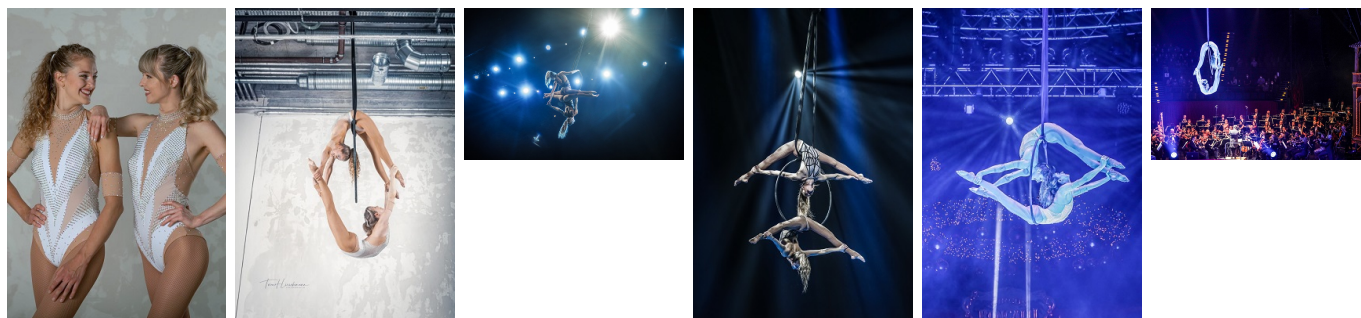

Duo Elva

Hauptkategorien

Musik / Show

Details

Show: Artistik

Artistik: Luftakrobatik

Vita / Credits

Duo Elva - spektakuläres Luftring-Duo!

Ella Storme (USA) und Vanessa Sweekhorst (D) begegneten sich zum ersten Mal online per Video-Chat. Mit dem ersten persönlichen Treffen war dann das Duo Elva geboren. In nur vier Wochen aktiver Probezeit studierten sie ihre gemeinsame Show am Luftring ein und gaben in der bekannten TV-Show "Das Supertalent" vor einem Millionenpublikum mit Erfolg ihr Debüt (damals unter dem Namen CelestialStorme).

Zusammengeführt durch ihre einzigartige physische Symmetrie kombinieren die beiden Artistinnen von Duo Elva Kraft mit beeindruckend langen Linien. Mit dynamischer Synergie kreieren sie einen „himmlischen Sturm“ der Lüfte. Eine kraftvoll feminine Luftring-Show mit graziöser Kontorsion, atemberaubendem Partnering und rasanten Drehsequenzen.