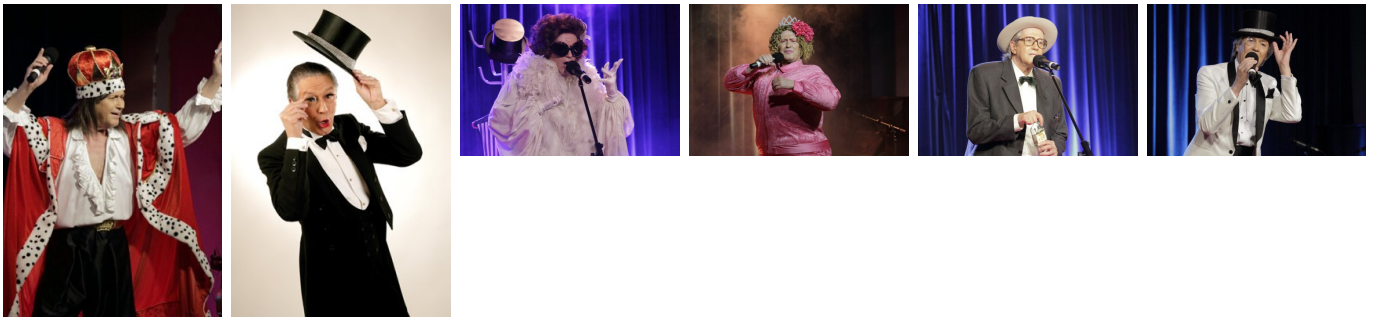

Bert Beel

Hauptkategorien

Musik / Show

Details

Show Acts: Parodie

Musik Shows: Sänger / Sängerin

Vita / Credits

Es begann 1973 auf der Internationalen Funkausstellung (IFA) in Berlin. Im ARD "Talentschuppen" des SWF belegte er unter zahlreichen Mitbewerbern den ersten Platz dieses großen Nachwuchswettbewerbes. Sein Ehrgeiz führte dazu, deutlich zu erkennen, daß es nicht reicht, sich auf den einmal errungenen Lorbeeren auszuruhen, sondern das es unbedingt erforderlich ist, weiter an sich zu arbeiten. Bert Beel wollte nicht nur Sänger bleiben, sondern sich als Entertainer etablieren. Dazu bekam er die Gelegenheit als singender, tanzender und parodierender Stargast in mehreren großen Revue-Shows im Friedrichstadt-Palast in Ost-Berlin. Die Fernsehaufzeichnungen dieser Shows verhalfen Bert Beel vor allem im Ostteil unseres Landes zu einer großen Popularität. Aber auch bei uns ist Bert Beel immer wieder als Gast im Fernsehen zu sehen; ob im WIM THOELKES "Großem Preis, in der "RTL-Musikrevue" oder mit seiner Partnerin Stefanie Simon als Steffi & Bert in der "Schlagerparade der Volksmusik" vom SWF Baden-Baden.

Video

Besonderheiten / Kenntnisse / Besetzungsmöglichkeiten

Bert Beel - Die Empfehlung für Ihr Programm

Bert Beel - ein sympathischer Interpret mit viel Stimme, Ausstrahlung - und blendend aussehend.

Das Repertoire von Bert Beel besteht aus eigenen Schallplattentiteln, aus internationalen Spitzenschlagern und Parodien bekannter Showstars. Unter anderem näselte er als THEO LINGEN übers Parkett, begrüßt das Publikum als Conferencier aus dem Film "CABARET", erscheint als Charmeur á la HEESTERS, spielt den Milchmann Tevje aus dem Musical ANATEVKA oder vibrierte als Vamp wie ZARAH LEANDER. Die Vielfalt seiner Bühnenshow hebt den Künstler mit der vollen, warmen Stimme ab, vom Gros der nur singenden Kollegen. Bert Beel präsentiert ein Programm, das ihn auf jeder Bühne zu einer echten Live-Attraktion werden läßt.