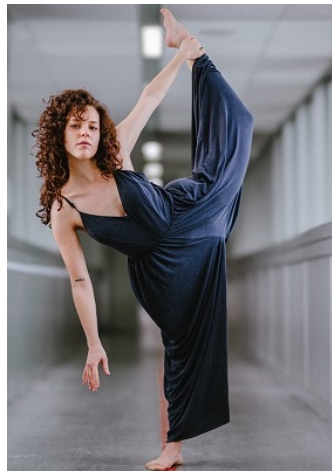

Anne Sophie Vogel

Hauptkategorien

Schauspiel

Unterkategorien

Schauspiel: Bühne

Details

Jahrgang: 1999

Augenfarbe: grün-braun