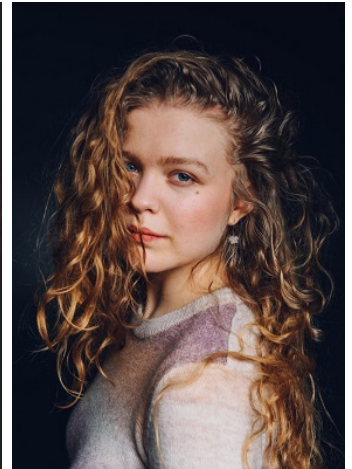

Emily Gnädig

Hauptkategorien

Schauspiel

Unterkategorien

Schauspiel: Bühne

Details

Jahrgang: 2003

Augenfarbe: blau-grau

Körpergröße: 171 cm

Sprachen: Deutsch, Englisch

Dialekte: Berlinerisch, Hochdeutsch, Lausitzisch

Vita / Credits

Wohnort: Berlin

Mein Profil auf: [Filmmakers](#)

Ansprechpartner

ZAV-Künstlervermittlung Berlin Bühne

Friedrichstr. 39

10969 Berlin

Telefon: +49 228 50208-8844

E-Mail: zav-kv-berlin@arbeitsagentur.de

Schauspiel Bühne

Henning Bock

Telefon: +49 228 50208-8014